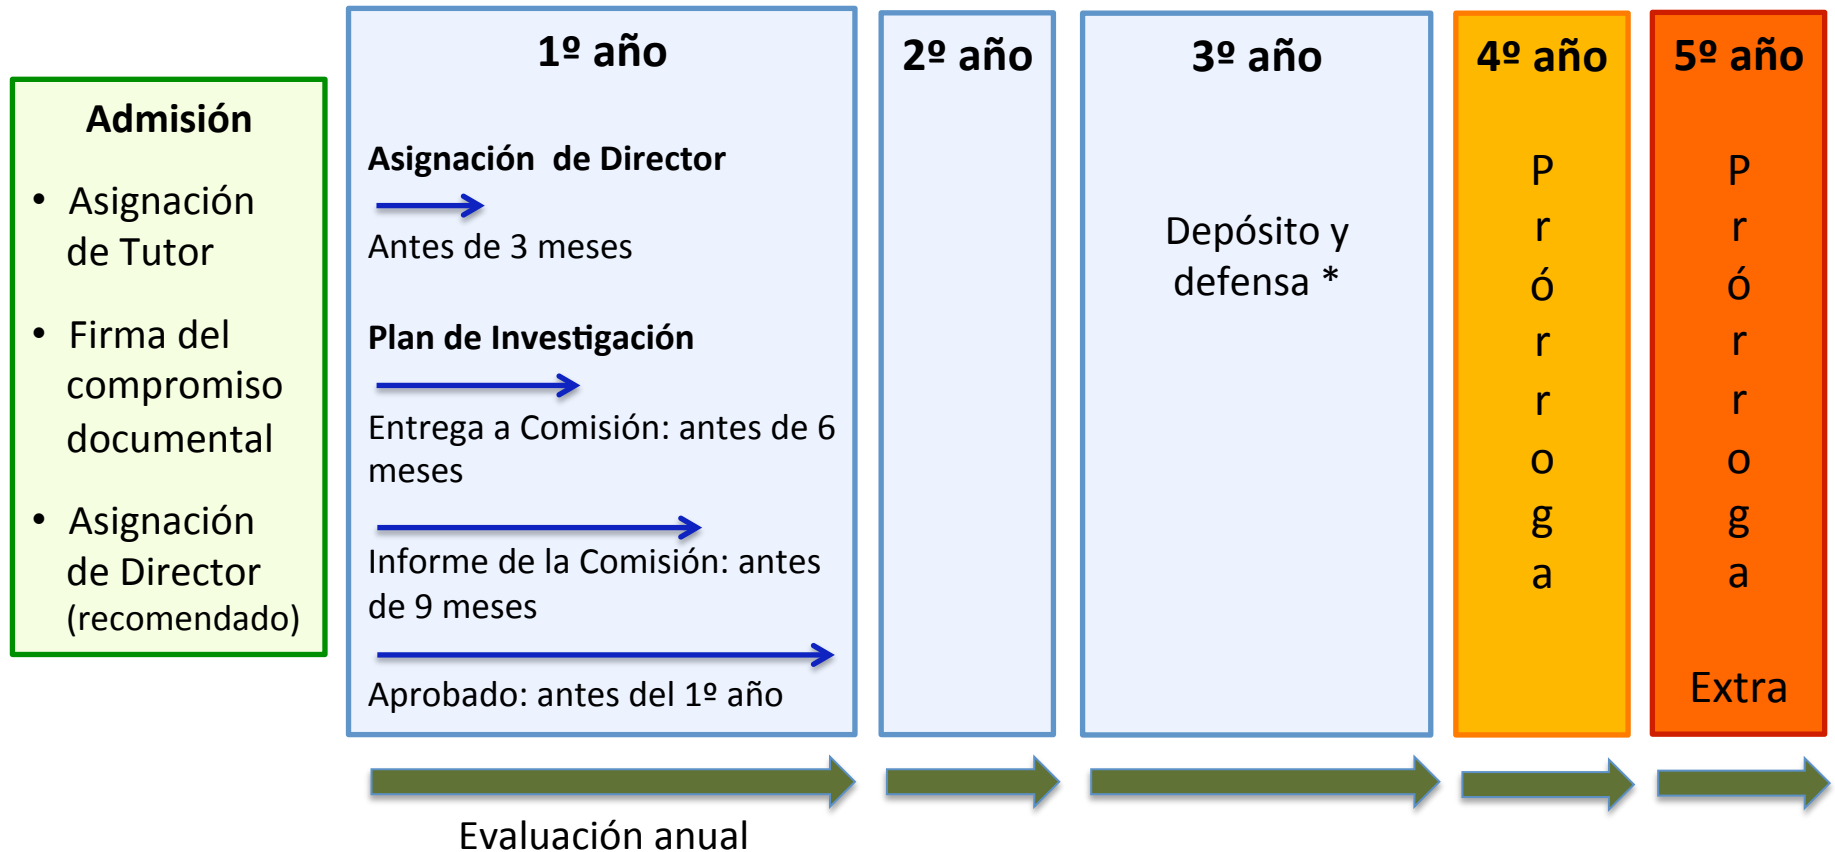

Cronograma de los estudios de doctorado regulados por el RD 99/2011 – Tiempo completo

* El depósito de la Tesis no podrá realizarse hasta transcurridos 12 meses desde la formalización de la matrícula.

Cronograma de los estudios de doctorado regulados por el RD 99/2011 – Tiempo parcial

* El depósito de la Tesis no podrá realizarse hasta transcurridos 12 meses desde la formalización de la matrícula.