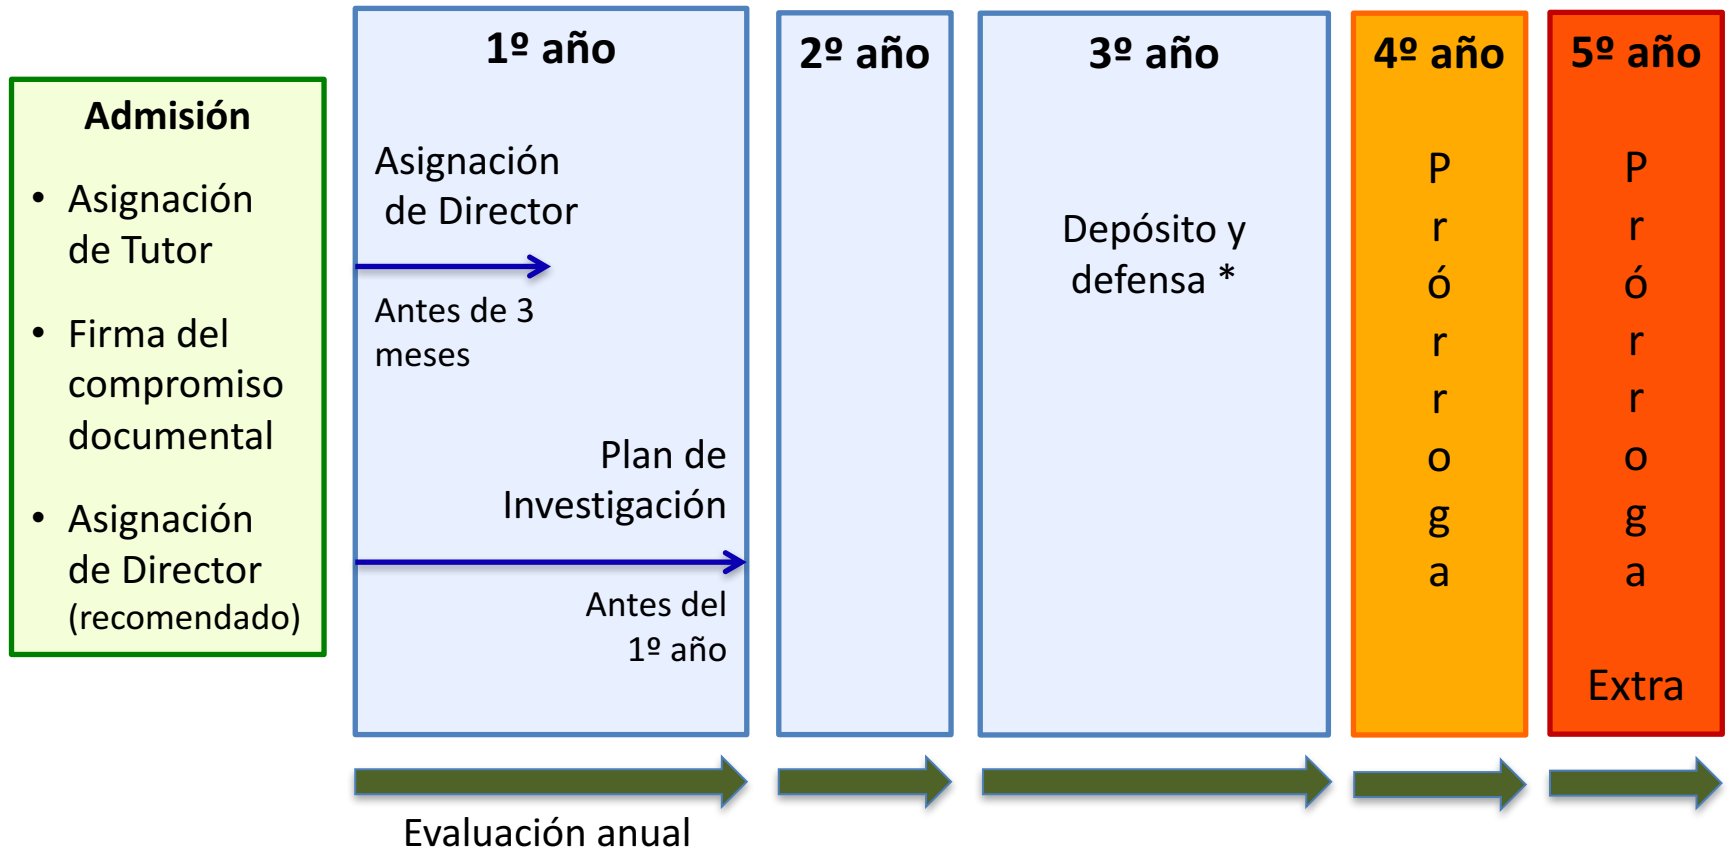

Cronograma de los estudios de doctorado regulados por el RD 99/2011 – Tiempo completo

* El depósito de la Tesis no podrá realizarse hasta transcurridos 12 meses desde la formalización de la matrícula.

Cronograma de los estudios de doctorado regulados por el RD 99/2011 – Tiempo parcial

* El depósito de la Tesis no podrá realizarse hasta transcurridos 12 meses desde la formalización de la matrícula.