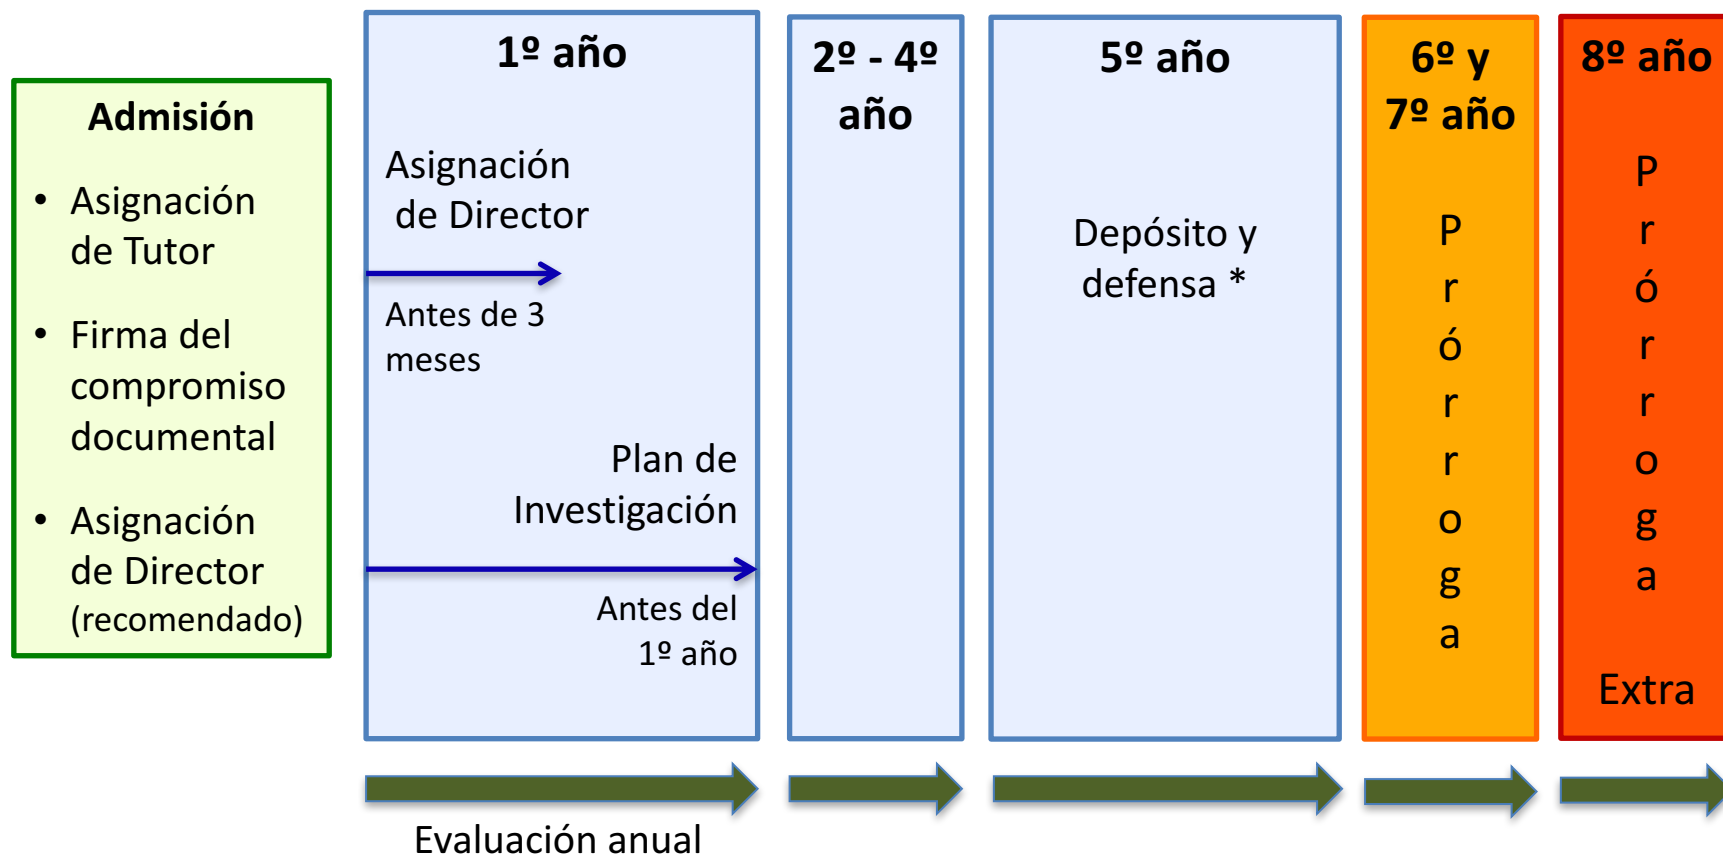

Cronograma de los estudios de doctorado regulados por el RD 99/2011 – Tiempo completo

* El depósito de la Tesis no podrá realizarse hasta transcurridos 12 meses desde la formalización de la matrícula.

Cronograma de los estudios de doctorado regulados por el RD 99/2011 – Tiempo parcial

* El depósito de la Tesis no podrá realizarse hasta transcurridos 12 meses desde la formalización de la matrícula.